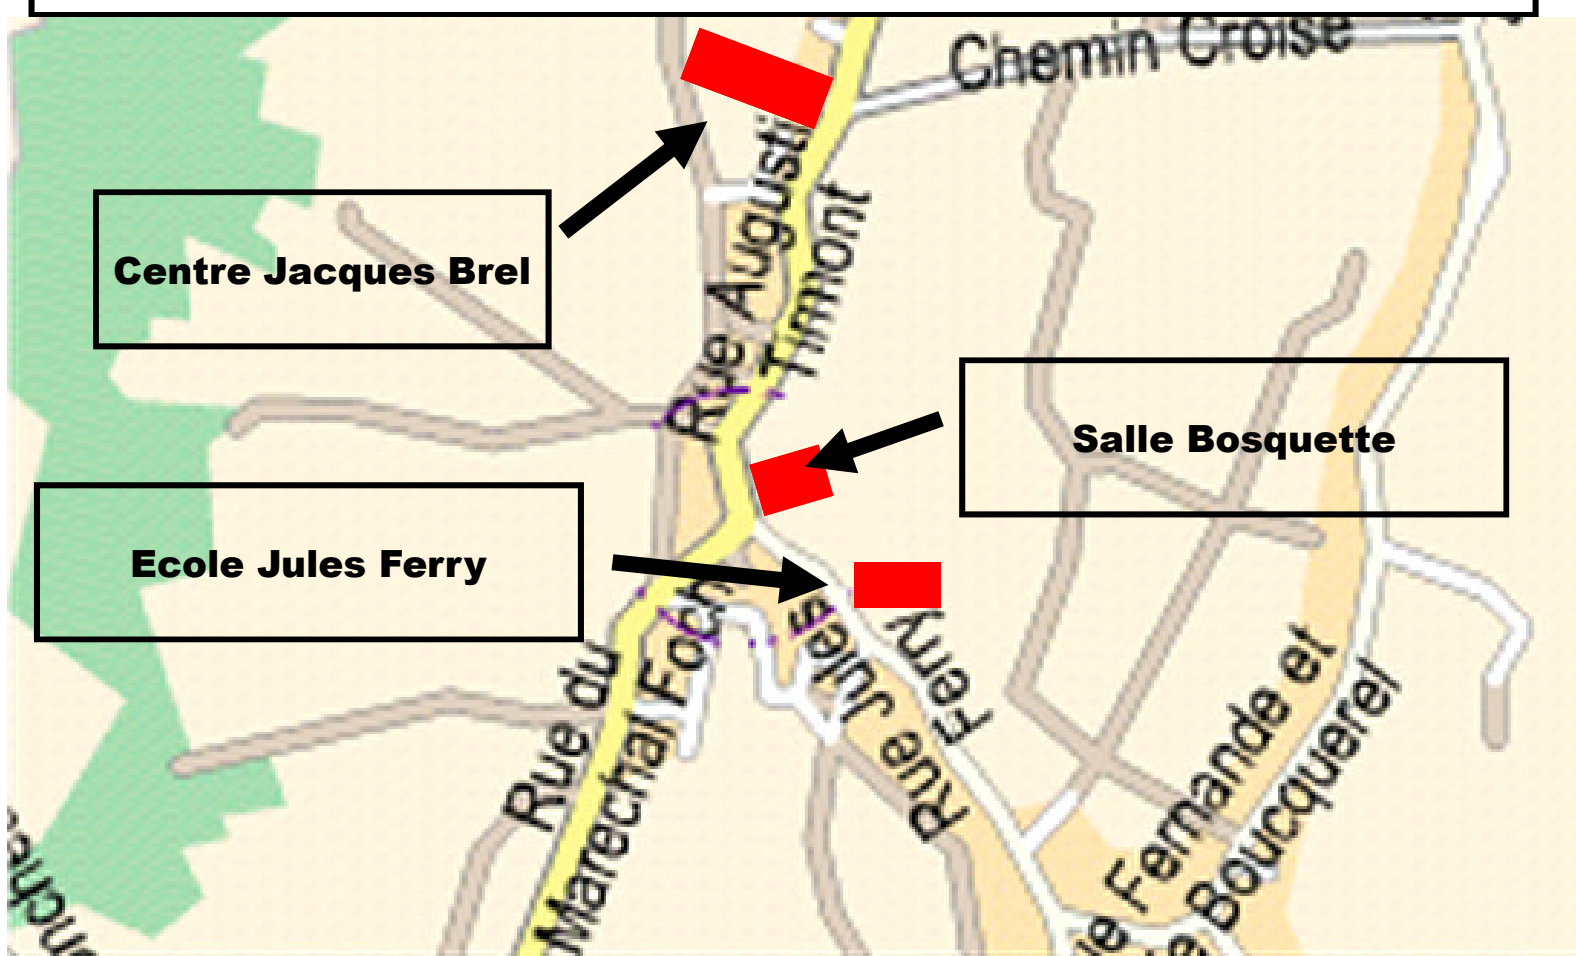

Emplacement des salles de Raimbeaucourt

Salle Bosquette (a proximité du 25, rue Joffre)

Dans le centre-ville, au carrefour principal. Accessible par un chemin juste à côté de la bibliothèque, la salle se situe à proximité de la boulangerie et du coiffeur en remontant sur le même trottoir en direction de Râches - Faumont

Centre Jacques Brel (30, rue Jean Jaurès)

En remontant direction Râches - Faumont depuis le centre, situé à gauche juste après la première route à droite, grand bâtiment repérable à son escalier en colimaçon à l'extérieur.

Dans ce bâtiment :

- **Salle des Accordéonistes: première porte**
- **Salle Henri Dunant (salle des secouristes): deuxième porte (sigle « Croix Rouge »)**
- **Salle Polyvalente n°101 : troisième porte, en haut de l'escalier à gauche et à droite**

Ecole Jules Ferry (387, rue Jules Ferry)

A proximité de la poste de Raimbeaucourt

Ecole Intercommunale de Musique « DIAPASON »

Tél 06 19 72 06 61 / 06 12 93 41 02

www.diapason.cc - contact@diapason.cc